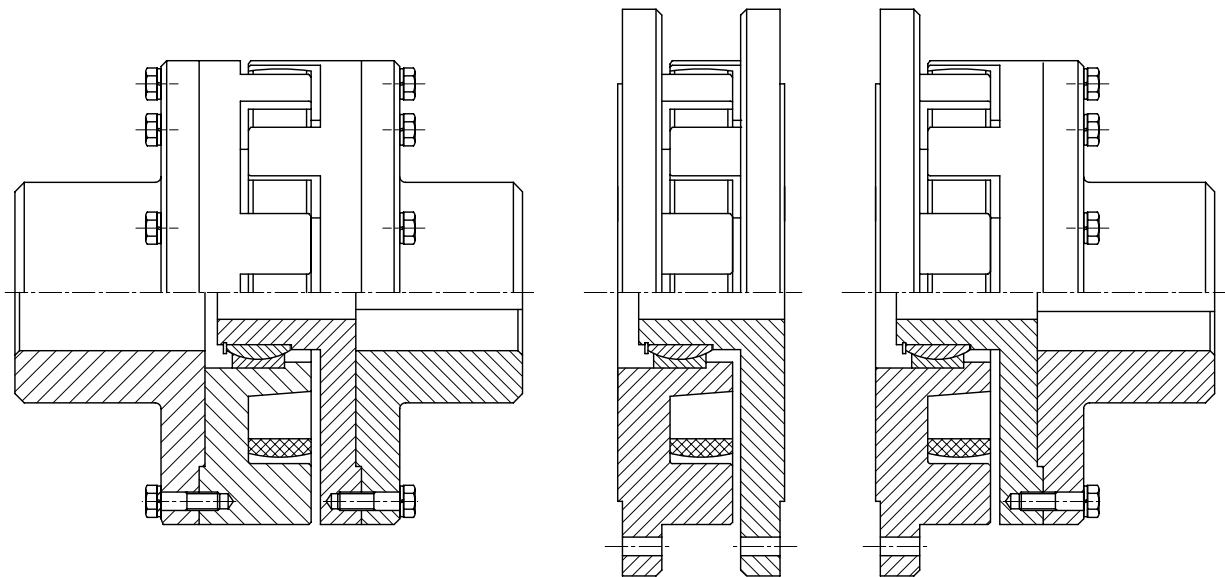

**МУФТЫ С ОДНИМ ВКЛАДЫШЕМ - ASN – специальные заказы
с подшипником**

Пример выполнения специального заказа: муфта с одним вкладышем ASN (номер кат. карточки 3 ASN):

L – с подшипником

LKK – с подшипником и двумя фланцами

LKZ - с подшипником и одним фланцем

LWP – с подшипником и промежуточным валом

Предлагаемые конструкционные решения могут быть модифицированы в соответствии с требованиями Заказчика и не ограничивают возможности дальнейших изменений конструкции муфты ASN.

№ кат.
карточки.

3ASN/SP2

03.2004

ASN-L

ASN- LKK

ASN- LKZ