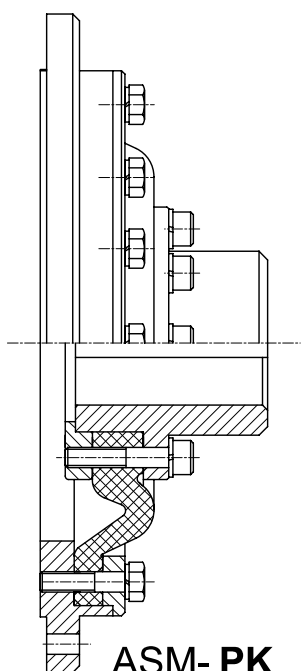

МУФТЫ ДИАФРАГМЕННЫЕ - ASM – специальные заказы

Пример выполнения специального заказа диафрагменной муфты ASM

(в соответствии с карточкой каталога №11 ASM):

К – с одним фланцем

Р – с одной диафрагмой

PK – с одной диафрагмой и фланцем

PKK – с одной диафрагмой и двумя фланцами

LWP – с подшипником и промежуточным валом

PWP – с одной диафрагмой и промежуточным валом

№ карточки каталога

11 ASM/SP

Предлагаемые конструкционные решения могут быть модифицированы в соответствии с требованиями Заказчика и не ограничивают возможности дальнейших изменений конструкции муфты ASM.

03.2004

ASM-PK