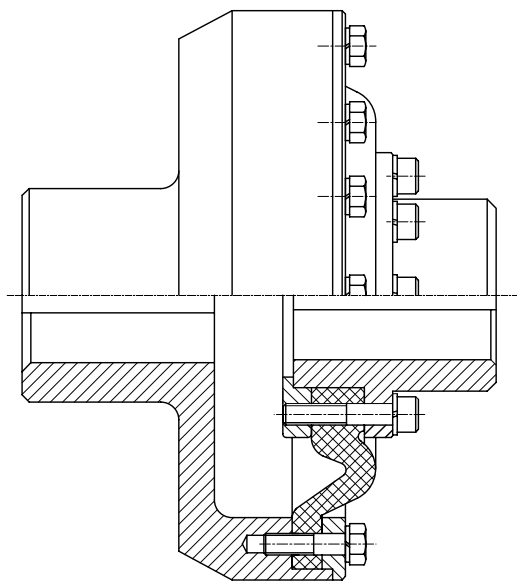

МУФТЫ ДИАФРАГМЕННЫЕ - ASM – специальные заказы

Пример выполнения специального заказа диафрагменной муфты ASM

(в соответствии с карточкой каталога №11 ASM):

К – с одним фланцем

Р – с одной диафрагмой

PK – с одной диафрагмой и фланцем

PKK – с одной диафрагмой и двумя фланцами

LWP – с подшипником и промежуточным валом

PWP – с одной диафрагмой и промежуточным валом

№ карточки каталога

11 ASM/SP

Предлагаемые конструкционные решения могут быть модифицированы в соответствии с требованиями Заказчика и не ограничивают возможности дальнейших изменений конструкции муфты ASM.

03.2004

ASM-P