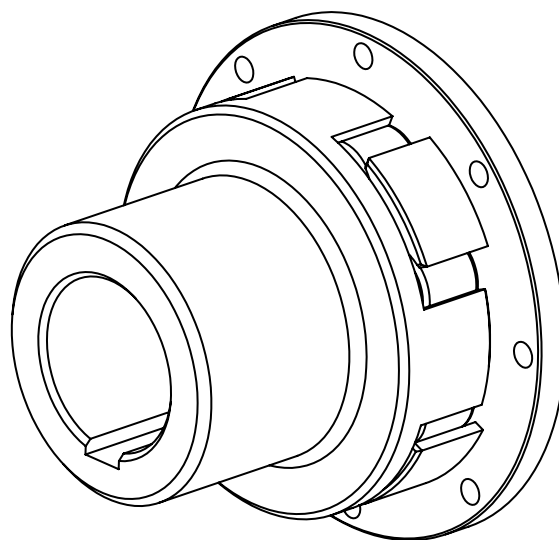

SPRZĘGŁA JEDNOWKŁADKOWE GRUPY ASN

wykonania specjalne

Na życzenie wykonujemy odmiany specjalne sprzęgieł uwzględniające indywidualne życzenia i wymagania zamawiającego. Wykonania specjalne mogą się różnić wymiarami w stosunku do wymiarów katalogowych jak również mogą stanowić nową konstrukcję dostosowaną do potrzeb i konstrukcji maszyny do której ma być sprzęgło wbudowane. Poniżej przedstawiono kilka przykładowych rozwiązań.

ASN-PK