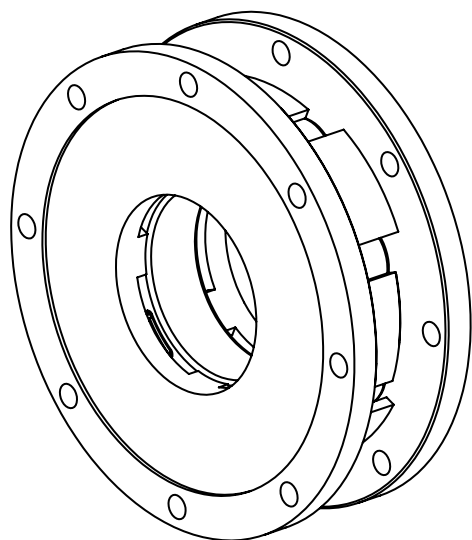

## SPRZĘGŁA JEDNOWKŁADKOWE GRUPY ASN

wykonania specjalne

Na życzenie wykonujemy odmiany specjalne sprzęgieł uwzględniające indywidualne życzenia i wymagania zamawiającego. Wykonania specjalne mogą się różnić wymiarami w stosunku do wymiarów katalogowych jak również mogą stanowić nową konstrukcję dostosowaną do potrzeb i konstrukcji maszyny do której ma być sprzęgło wbudowane. Poniżej przedstawiono kilka przykładowych rozwiązań.